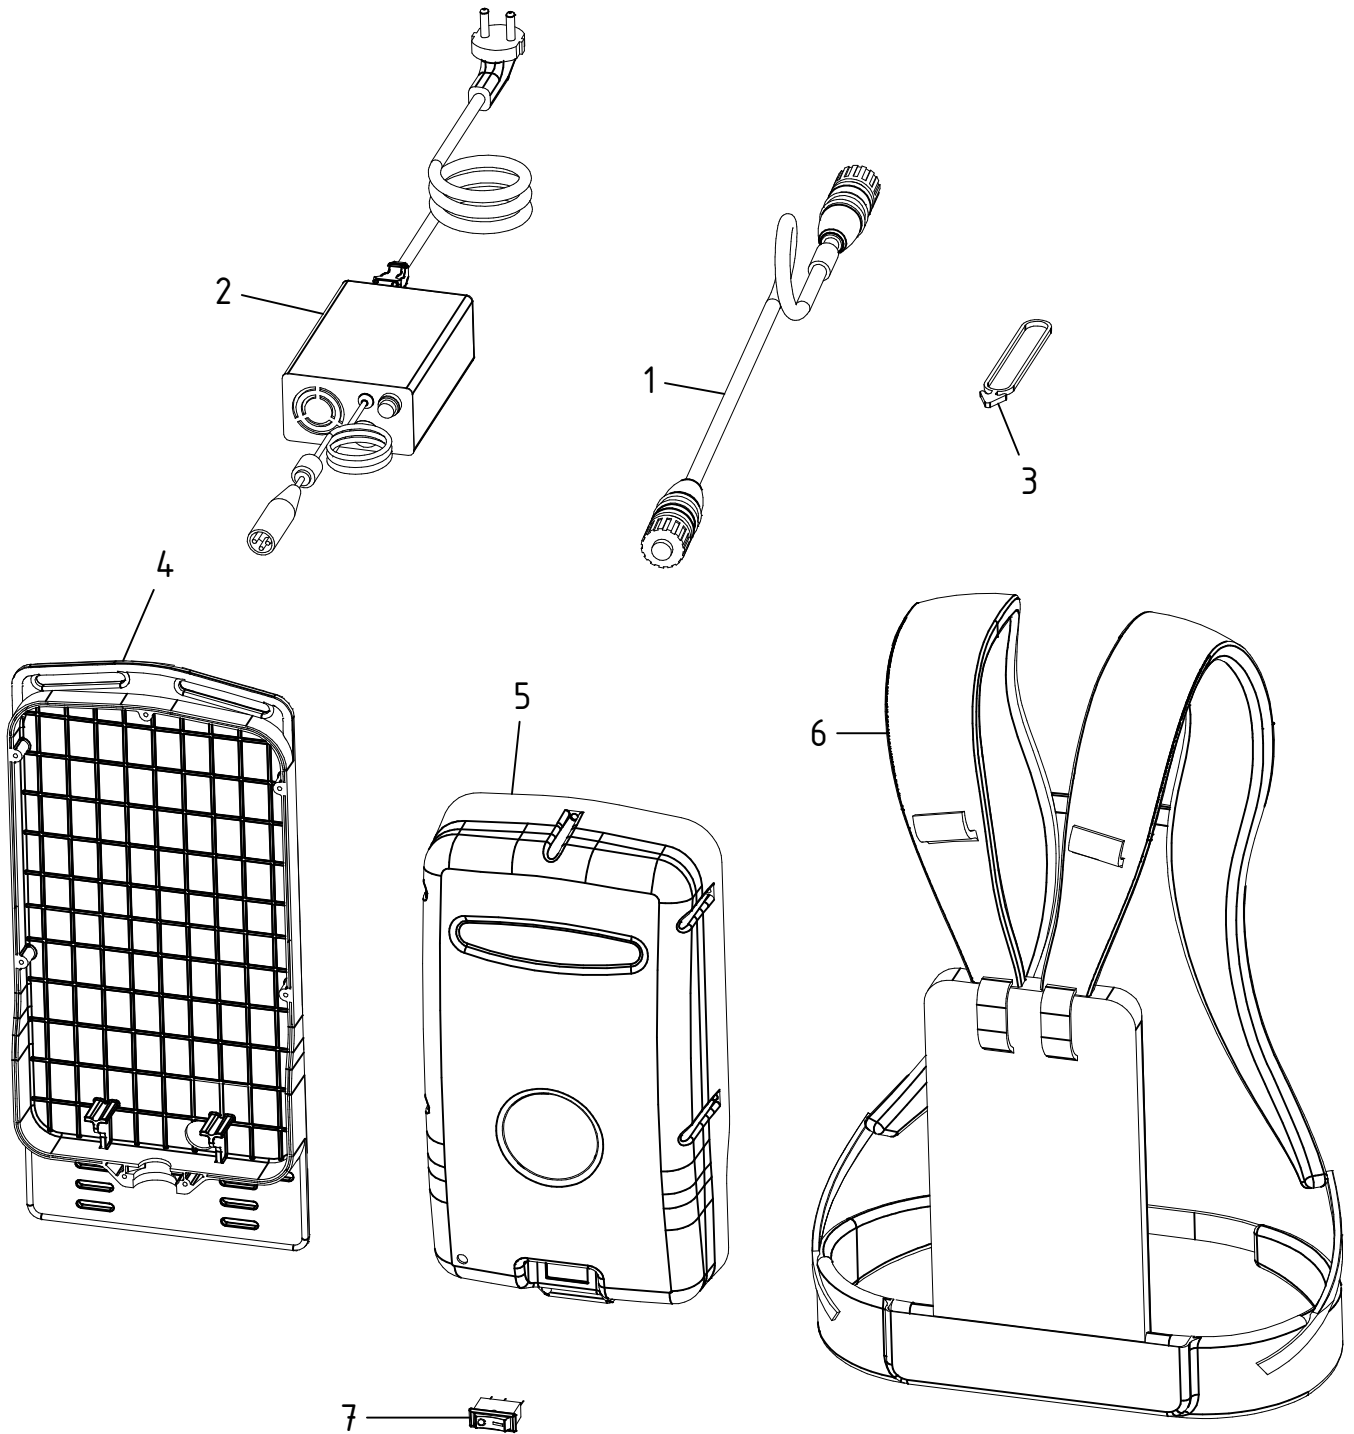

# Gruppo di Alimentazione Li-Ion 750 - Cod. POWE.0007

CAMPAGNOLA S.r.l - Tav.: 0350.0301 Release / Versione 01

**CAMPAGNOLA**

UFF. TECNICO RICAMBI - RIPRODUZIONE VIETATA

# Gruppo di Alimentazione Li-Ion 750 - Cod. POWE.0007

CAMPAGNOLA S.r.l - Tav.: 0350.0301 Release / Versione 01

Pos	Q.tà	Codice	Descrizione
1	1	0120.0632	Cavo elettrico + ferrite per LIPO
2	1	0136.0133	Caricabatteria NRG-CLN0505
3	1	0142.0141	Anello elastico ad ancora "Bandofix" 12 cm.
4	1	0171.0329	Guscio post. batteria grande con schienale
5	1	0171.0373	Guscio per led
6	1	0192.0115	Zaino batteria forbice
7	1	0245.0004	Interruttore basculante bipolare